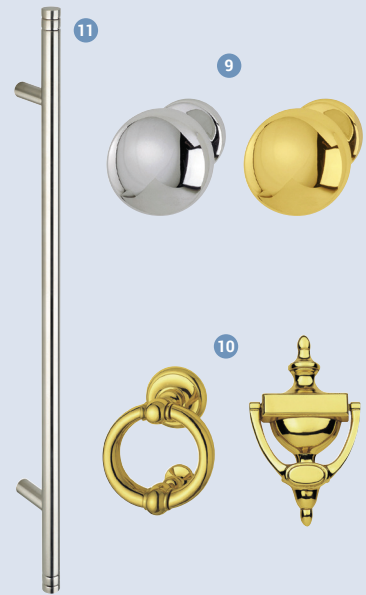

	DIAMANT 1	DIAMANT 2	DIAMANT E130	DIAMANT 20	DIAMANT 3	DIAMANT DV/TIERCE	DIAMANT SERENITE
1 Panneaux Décoratifs Méla miné	■	■	■	■	■	■	□
2 Panneaux Décoratifs Méla miné brillant	□	■	■	■	■	■	□
3 Panneaux Acier RAL	□	■	■	■	■	■	□
4 Panneaux Alu RAL	□	■	■	■	■	■	□
5 Panneaux Estampés	□	■	■	■	■	■	■
6 Panneaux Contemporains	□	■	■	■	■	■	■
7 Panneaux Hausmanniens Massif	□	■	■	■	■	■	□
8 Panneaux OKOUME Hausmanniens	□	■	■	■	■	■	■
9 Pommeau Central	□	■	■	■	■	■	■
10 Heurtoir	□	□	□	□	□	□	■
11 Bâton Maréchal 100 CM	□	□	□	□	□	□	■
12 Microviseur optique	■	■	■	■	■	■	■
13 Microviseur Ecran LCD	■	■	■	■	■	■	■
14 Clé VTX	□	■	■	□	□	■	■
15 Clé VIGIE MOBILE	■	■	■	■	■	■	■
16 Clé VAK MOBIL	□	■	■	■	■	■	□
17 Clé VAK UNIK	□	■	■	■	■	■	□
18 Cylindre Tapkey	□	■	■	□	□	■	■
19 Béquille Génova sur plaque	□	■	■	■	■	■	■
20 Béquille Génova sur rosaces	□	■	■	■	□	■	■
21 Béquille Vérona sur plaque	□	■	■	■	■	■	■
22 Béquille Vérona sur rosaces	■	■	■	■	□	■	■
23 Béquille Dallas sur rosaces	□	□	□	□	□	□	■
24 Poignée de Tirage et rosace	■	□	□	□	□	□	□
25 Poignée de Tirage aileron	■	□	□	□	□	□	□
26 Poignée Tirage sur plaque	□	■	■	■	■	■	■
27 Poignée Tirage sur rosaces	□	□	□	■	□	□	□
28 Entreba illeur intégré décondamnab le à la clé	□	■	■	■	■	■	■
29 RAL Picard Serrures	■	■	■	■	■	■	■
30 Toutes teintes RAL	□	■	■	■	■	■	■

Autres Panneaux EN OPTION :

5 Estampés

7 Haussmanniens Massif ou 8 Okoumé

6 Contemporains

2 Panneaux Décoratifs

← Acajou teinté brillant

Acajou naturel brillant →

30 Toutes teintes RAL